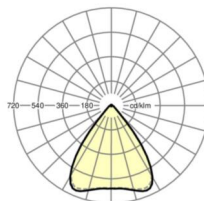

параметры

номер заказа	19430004215
код EAN	4020863397402
номер таможенного тарифа	94051190
Знак прохождения контроля	IP 20, класс защиты I, для рабочих мест за дисплеем 65° < 3000, ENEC10 VDE, F, HACCP DIN10500/Food/IFS-пригодность для применения/BRC, Indoor, CE
Степень ударопрочности IK	IK03 (-20°C bis 40°C)
Температура окружения	ta -20°C в 40°C
Гарантийный срок	5 лет
Государственные программы поддержки	BEG - государственные субсидии для энергосберегающих зданий (действительна только для Германии)

электротехника

Балласт	Электронный драйвер (1 штука)
Мощность системы	33W
сетевое напряжение	230V/50Hz
автоматический предохранитель (пусковой ток)	16 штук/B10, 26 штук/B16, 27 штук/C10, 44 штук/C16
класс энергосбережения/Источник света	D

Оптика

Оснастка	LED, цветопередача/оттенок света CRI ≥ 80 / 6500K
Допуск для координаты цветности (MacAdam)	3SDCM
Фотобиологическая безопасность (светильник)	RG1
Номинальный световой поток	5306lm
Срок службы LED	50000h L80/B10 (Tq 40°C)
светоотдача светильников	159lm/W
Угол излучения	80° (C0) / 80° (C90)
UGR поп./вдоль	17.4 / 17.6

DEEP-LINK

<https://www.regiolum.de/ru/article/19430004215>